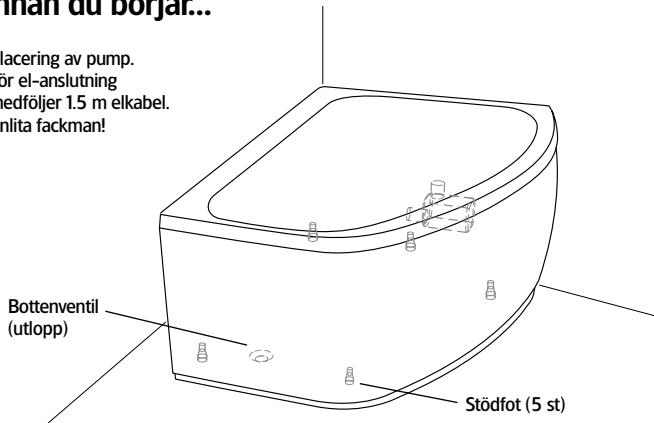

Innan du börjar...

Placering av pump.
För el-anslutning
medföljer 1.5 m elkabel.
Anlita fackman!