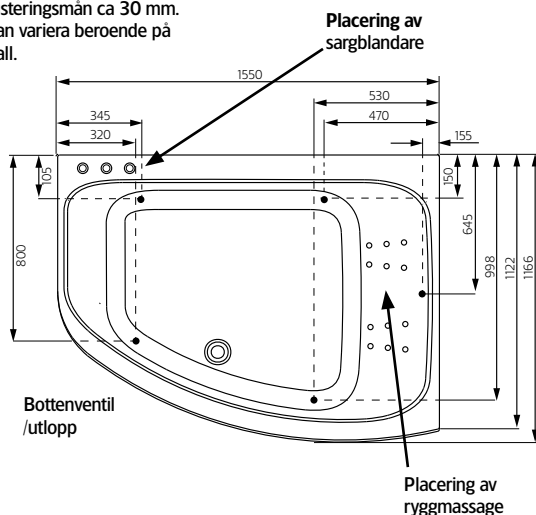

### Innan du börjar...

Placering av pump.  
För el-anslutning  
medföljer 1.5 m elkabel.  
Anlita fackman!

### Information och mått

Fotens justeringsmån ca 30 mm.  
OBS – kan variera beroende på  
golvets fall.

Placering stödfot (5 st) För att undvika att en stödfot hamnar mitt över golvbrunnen bör du kontrollera var karets stödfötter och utlopp är placerade.

Modell	Aqua 160 L Duo	
Storlek, mm	1550x1166x680	
Volym	383 liter	
Vattendjup	425 mm	
Kardjup inv.	495 mm	