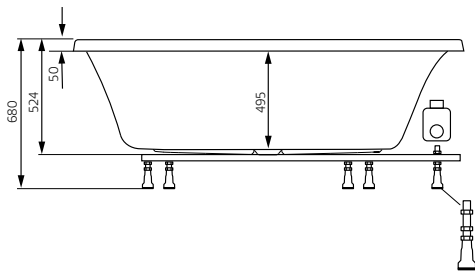

Information och mått